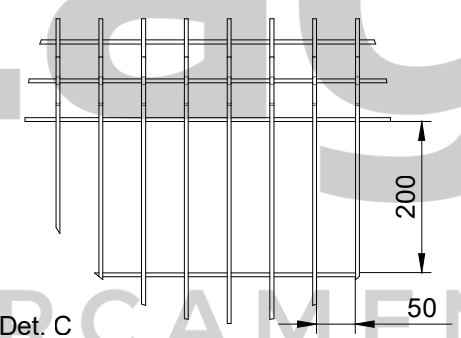

LAGOTELA
CERCAMENTO INTELIGENTE

LAGRADI 3D STANDARD					
MALHA	Ø FIO	ALTURAS DE GRADIL	ALTURA DO POSTE	DIMENSÃO DO POSTE	LARGURA DO PAINEL
5 X 20 cm	4,30mm	1,03 m	1,50 m	40 X 60 mm	2,50 m
		1,53 m	2,00 m		
		2,03 m	2,60 m		
		2,43 m	3,20 m