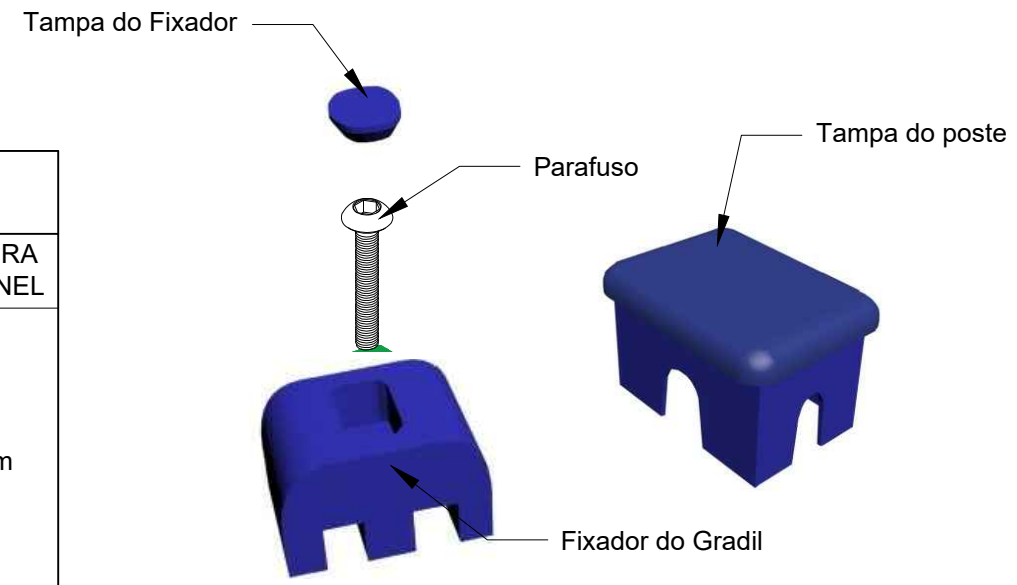

Gradil
Elevação
esc. 1:35

Corte "01.01"
esc. 1:35

Detalhe A
Base Poste
esc. 1:10

Det. B
esc. 1:10

Det. C
esc. 1:10

Det. D
esc. 1:5

REVESTIMENTO DO FIO
POLIÉSTER
MICRO-CRISTAIS
FOSFATO
ZINCO
AÇO

LAGRADI 3D STANDARD				
MALHA	Ø FIO	ALTURAS DE GRADIL	ALTURA DO POSTE	LARGURA DO PAINEL
5 X 20 cm	4,30mm	1,03 m	1,08 m	2,50 m
		1,53 m	1,58 m	
		2,03 m	2,08 m	
		2,43 m	2,48 m	

CORES DISPONÍVEIS

*outras cores sob consulta

NOTA: DIMENSÕES EM MILIMETROS

Lagotela SOLUÇÃO EM CERCAMENTO		www.lagotela.com.br RUA SERTÃOZINHO, 215 - JARDIM DO TREVO, CAMPINAS - SP TEL.: (19) 2511-1025		FOLHA 01/01 FORMATO A3	
MODELO	LAGRADI 3D STANDARD				
TÍTULO	LAGRADI 3D STANDARD BASE PARAFUSADA CONJUNTO ESQUEMATICO E DETALHES				
AUTOR	ESCALA	DATA	REVISÃO	DESENHO Nº	
Catarina Cordeiro Fábio				03.19	

ATENÇÃO:
NENHUMA INFORMAÇÃO CONTEIDA NESTE DESENHO
PODERÁ SER EXPLORADA, COPIADA OU TRANSMITIDA
A TERCEIROS SEM A DEVIDA AUTORIZAÇÃO DA
LAGOTELA EIRELI - EPP / LEI Nº 9610/98

LAGOTELA
CERCAMENTO INTELIGENTE

LAGRADI 3D STANDARD					
MALHA	Ø FIO	ALTURAS DE GRADIL	ALTURA DO POSTE	DIMENSÃO DO POSTE	LARGURA DO PAINEL
5 X 20 cm	4,30mm	1,03 m	1,50 m	40 X 60 mm	2,50 m
		1,53 m	2,00 m		
		2,03 m	2,60 m		
		2,43 m	3,20 m		