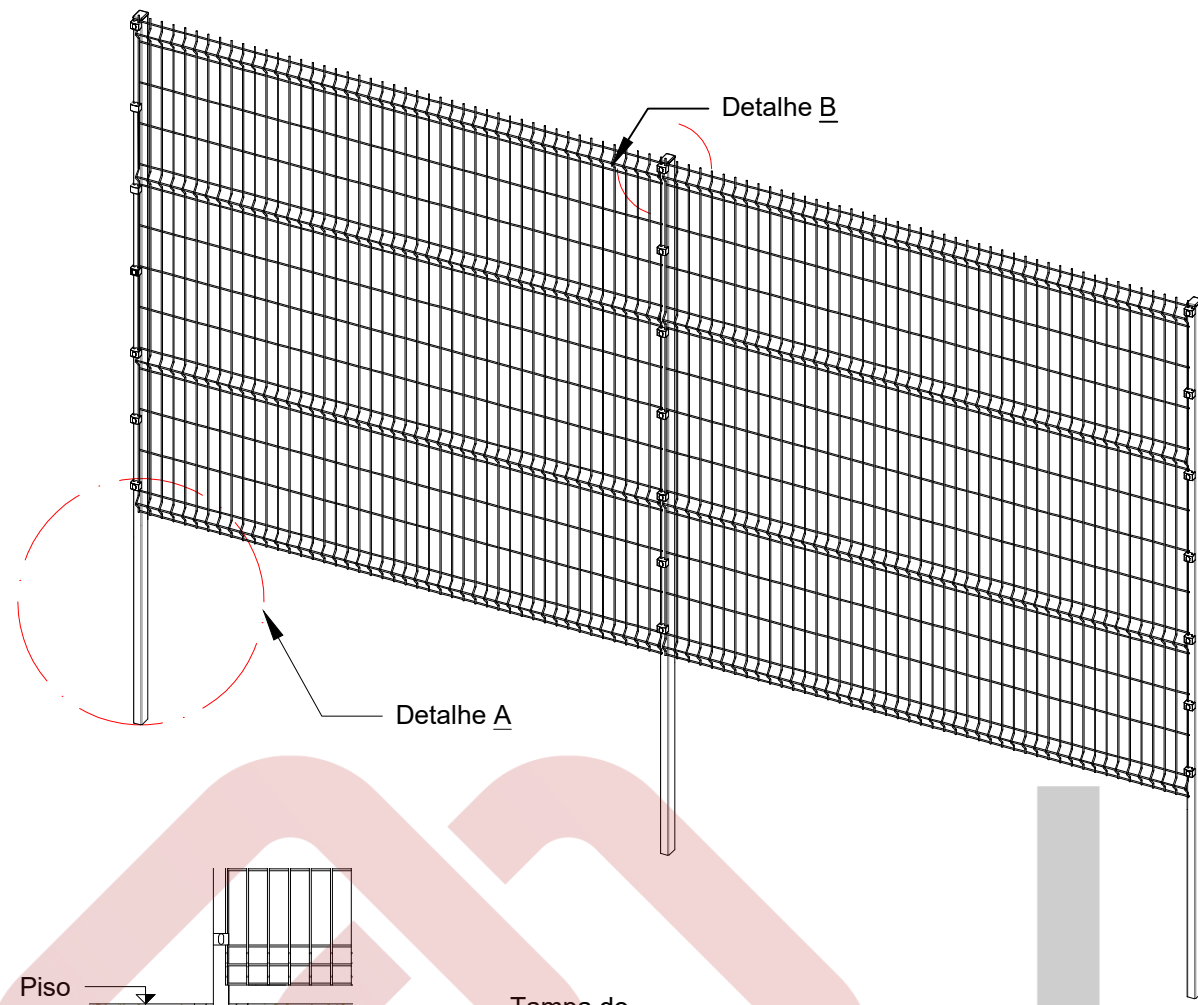

Gradil
Elevação
esc. 1:35

Corte "01.01"
esc. 1:35

Detalhe A
Base Poste
esc. 1:10

Det. B
esc. 1:10

Det. C
esc. 1:10

Det. D
esc. 1:5

REVESTIMENTO DO FIO
POLIÉSTER
MICRO-CRISTAIS
FOSFATO
ZINCO
AÇO

LAGRADI 3D STANDARD				
MALHA	Ø FIO	ALTURAS DE GRADIL	ALTURA DO POSTE	LARGURA DO PAINEL
5 X 20 cm	4,30mm	1,03 m	1,08 m	2,50 m
		1,53 m	1,58 m	
		2,03 m	2,08 m	
		2,43 m	2,48 m	

CORES DISPONÍVEIS

*outras cores sob consulta

NOTA: DIMENSÕES EM MILIMETROS

Lagotela SOLUÇÃO EM CERCAMENTO		www.lagotela.com.br RUA SERTÃOZINHO, 215 - JARDIM DO TREVO, CAMPINAS - SP TEL.: (19) 2511-1025		FOLHA 01/01 FORMATO A3	
MODELO	LAGRADI 3D STANDARD				
TÍTULO	LAGRADI 3D STANDARD BASE PARAFUSADA CONJUNTO ESQUEMATICO E DETALHES				
AUTOR	ESCALA	DATA	REVISÃO	DESENHO Nº	
Catarina Cordeiro Fábio				03.19	

ATENÇÃO:
NENHUMA INFORMAÇÃO CONTEIDA NESTE DESENHO
PODERÁ SER EXPLORADA, COPIADA OU TRANSMITIDA
A TERCEIROS SEM A DEVIDA AUTORIZAÇÃO DA
LAGOTELA EIRELI - EPP / LEI Nº 9610/98

LAGOTELA
CERCAMENTO INTELIGENTE

LAGRADI 3D STANDARD					
MALHA	Ø FIO	ALTURAS DE GRADIL	ALTURA DO POSTE	DIMENSÃO DO POSTE	LARGURA DO PAINEL
5 X 20 cm	4,30mm	1,03 m	1,50 m	40 X 60 mm	2,50 m
		1,53 m	2,00 m		
		2,03 m	2,60 m		
		2,43 m	3,20 m		