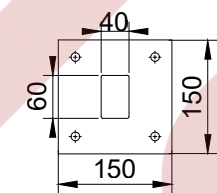

Detalhe A
Base Poste
esc. 1:10