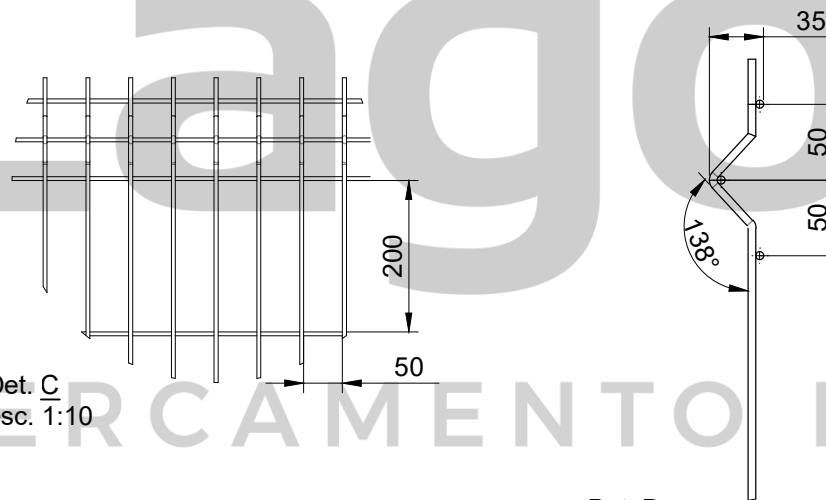

Gradil
Elevação
esc. 1:35

Det. C
esc. 1:10