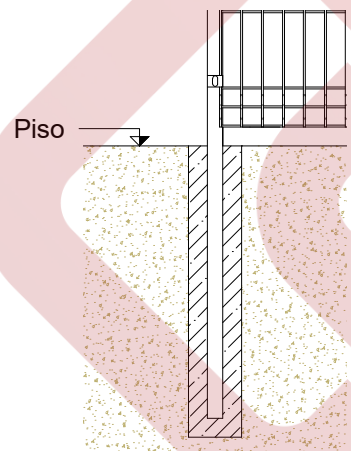

Gradil
Elevação
esc. 1:35

Corte "01.01"
esc. 1:35

Detalhe A
Base Poste
esc. 1:10

Det. B
esc. 1:10

Det. C
esc. 1:10

Det. D
esc. 1:5

REVESTIMENTO DO FIO
POLIÉSTER
MICRO-CRISTAIS
FOSFATO
ZINCO
AÇO

LAGRADI 3D STANDARD				
MALHA	Ø FIO	ALTURAS DE GRADIL	ALTURA DO POSTE	LARGURA DO PAINEL
5 X 20 cm	4,30mm	1,03 m	1,08 m	2,50 m
		1,53 m	1,58 m	
		2,03 m	2,08 m	
		2,43 m	2,48 m	

CORES DISPONÍVEIS

*outras cores sob consulta

NOTA: DIMENSÕES EM MILIMETROS

Lagotela SOLUÇÃO EM CERCAMENTO		www.lagotela.com.br RUA SERTÃOZINHO, 215 - JARDIM DO TREVO, CAMPINAS - SP TEL.: (19) 2511-1025		FOLHA 01/01 FORMATO A3	
MODELO	LAGRADI 3D STANDARD				
TÍTULO	LAGRADI 3D STANDARD BASE PARAFUSADA CONJUNTO ESQUEMATICO E DETALHES				
AUTOR	ESCALA	DATA	REVISÃO	DESENHO Nº	
Catarina Cordeiro Fábio				03.19	

ATENÇÃO:
NENHUMA INFORMAÇÃO CONTEIDA NESTE DESENHO
PODERÁ SER EXPLORADA, COPIADA OU TRANSMITIDA
A TERCEIROS SEM A DEVIDA AUTORIZAÇÃO DA
LAGOTELA EIRELI - EPP / LEI Nº 9610/98

LAGOTELA
CERCAMENTO INTELIGENTE

LAGRADI 3D STANDARD					
MALHA	Ø FIO	ALTURAS DE GRADIL	ALTURA DO POSTE	DIMENSÃO DO POSTE	LARGURA DO PAINEL
5 X 20 cm	4,30mm	1,03 m	1,50 m	40 X 60 mm	2,50 m
		1,53 m	2,00 m		
		2,03 m	2,60 m		
		2,43 m	3,20 m		