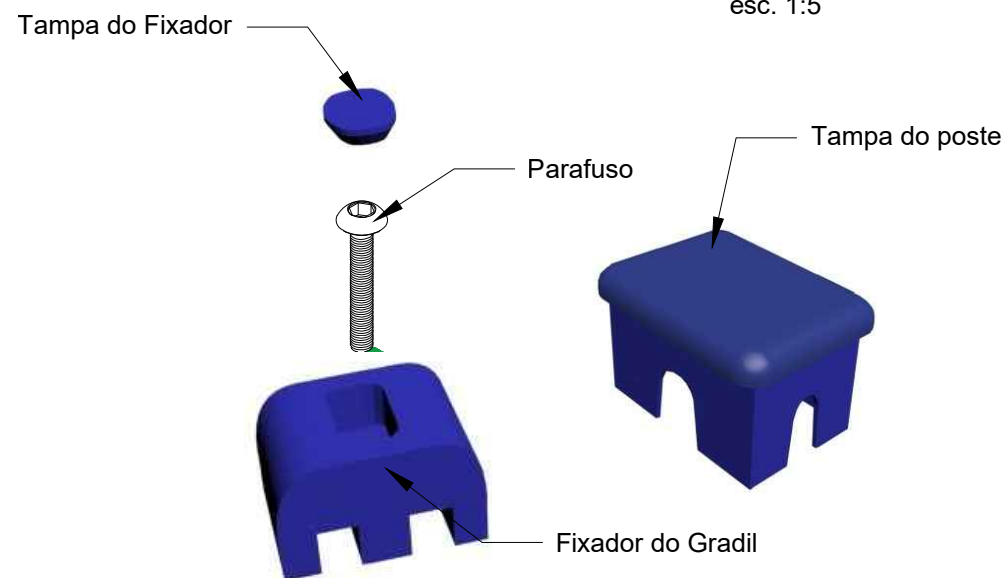

Det. D
esc. 1:5

LAGRADI 3D STANDARD				
MALHA	Ø FIO	ALTURAS DE GRADIL	ALTURA DO POSTE	LARGURA DO PAINEL
5 X 20 cm	4,30mm	1,03 m	1,08 m	2,50 m
		1,53 m	1,58 m	
		2,03 m	2,08 m	
		2,43 m	2,48 m