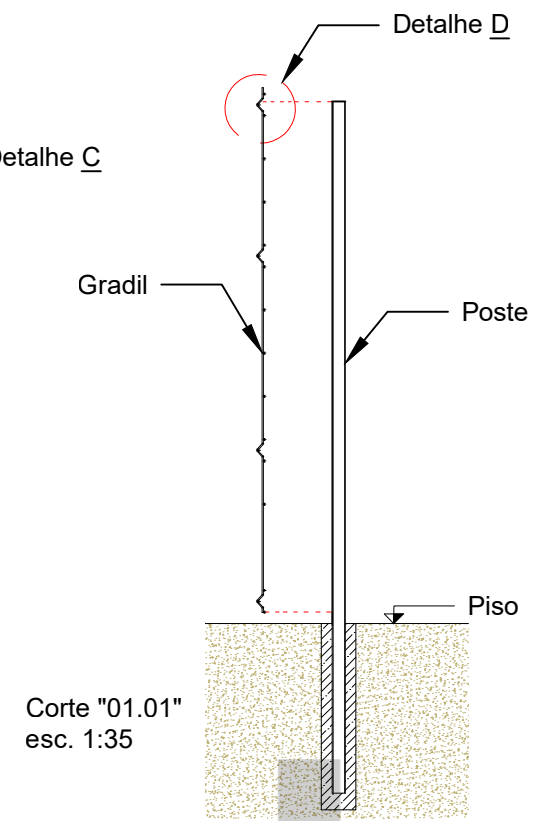

Gradil
Elevação
esc. 1:35

Corte "01.01"
esc. 1:35

Detalhe A
Base Poste
esc. 1:10

Det. B
esc. 1:10

Det. C
esc. 1:10

Det. D
esc. 1:5

REVESTIMENTO DO FIO
POLIÉSTER
MICRO-CRISTAIS
FOSFATO
ZINCO
AÇO

LAGRADI 3D STANDARD				
MALHA	Ø FIO	ALTURAS DE GRADIL	ALTURA DO POSTE	LARGURA DO PAINEL
5 X 20 cm	4,30mm	1,03 m	1,08 m	2,50 m
		1,53 m	1,58 m	
		2,03 m	2,08 m	
		2,43 m	2,48 m	

CORES DISPONÍVEIS

*outras cores sob consulta

NOTA: DIMENSÕES EM MILIMETROS

Lagotela SOLUÇÃO EM CERCAMENTO		www.lagotela.com.br RUA SERTÃOZINHO, 215 - JARDIM DO TREVO, CAMPINAS - SP TEL.: (19) 2511-1025		FOLHA 01/01 FORMATO A3	
MODELO	LAGRADI 3D STANDARD				
TÍTULO	LAGRADI 3D STANDARD BASE PARAFUSADA CONJUNTO ESQUEMATICO E DETALHES				
AUTOR	ESCALA	DATA	REVISÃO	DESENHO Nº	
Catarina Cordeiro Fábio				03.19	

ATENÇÃO:
NENHUMA INFORMAÇÃO CONTEIDA NESTE DESENHO
PODERÁ SER EXPLORADA, COPIADA OU TRANSMITIDA
A TERCEIROS SEM A DEVIDA AUTORIZAÇÃO DA
LAGOTELA EIRELI - EPP / LEI Nº 9610/98

LAGOTELA
CERCAMENTO INTELIGENTE

LAGRADI 3D STANDARD					
MALHA	Ø FIO	ALTURAS DE GRADIL	ALTURA DO POSTE	DIMENSÃO DO POSTE	LARGURA DO PAINEL
5 X 20 cm	4,30mm	1,03 m	1,50 m	40 X 60 mm	2,50 m
		1,53 m	2,00 m		
		2,03 m	2,60 m		
		2,43 m	3,20 m		