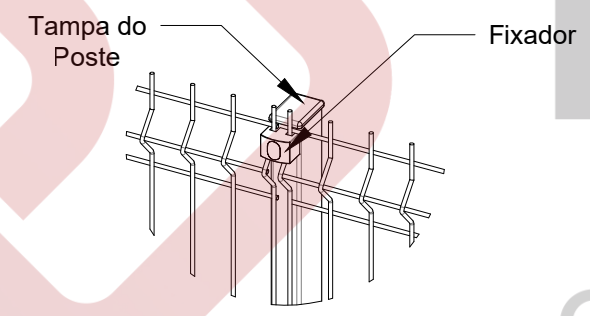

Gradil
Elevação
esc. 1:35

Corte "01.01"
esc. 1:35

Detalhe A
Base Poste
esc. 1:10

Det. B
esc. 1:10

Det. C
esc. 1:10

Det. D
esc. 1:5

REVESTIMENTO DO FIO
POLIÉSTER
MICRO-CRISTAIS
FOSFATO
ZINCO
AÇO

LAGRADI 3D STANDARD				
MALHA	Ø FIO	ALTURAS DE GRADIL	ALTURA DO POSTE	LARGURA DO PAINEL
5 X 20 cm	4,30mm	1,03 m	1,08 m	2,50 m
		1,53 m	1,58 m	
		2,03 m	2,08 m	
		2,43 m	2,48 m	

CORES DISPONÍVEIS

*outras cores sob consulta

NOTA: DIMENSÕES EM MILIMETROS

Lagotela SOLUÇÃO EM CERCAMENTO		www.lagotela.com.br RUA SERTÃOZINHO, 215 - JARDIM DO TREVO, CAMPINAS - SP TEL.: (19) 2511-1025		FOLHA 01/01 FORMATO A3	
MODELO	LAGRADI 3D STANDARD				
TÍTULO	LAGRADI 3D STANDARD BASE PARAFUSADA CONJUNTO ESQUEMATICO E DETALHES				
AUTOR	ESCALA	DATA	REVISÃO	DESENHO Nº	
Catarina Cordeiro Fábio				03.19	

ATENÇÃO:
NENHUMA INFORMAÇÃO CONTEIDA NESTE DESENHO
PODERÁ SER EXPLORADA, COPIADA OU TRANSMITIDA
A TERCEIROS SEM A DEVIDA AUTORIZAÇÃO DA
LAGOTELA EIRELI - EPP / LEI Nº 9610/98

LAGOTELA
CERCAMENTO INTELIGENTE

LAGRADI 3D STANDARD					
MALHA	Ø FIO	ALTURAS DE GRADIL	ALTURA DO POSTE	DIMENSÃO DO POSTE	LARGURA DO PAINEL
5 X 20 cm	4,30mm	1,03 m	1,50 m	40 X 60 mm	2,50 m
		1,53 m	2,00 m		
		2,03 m	2,60 m		
		2,43 m	3,20 m		