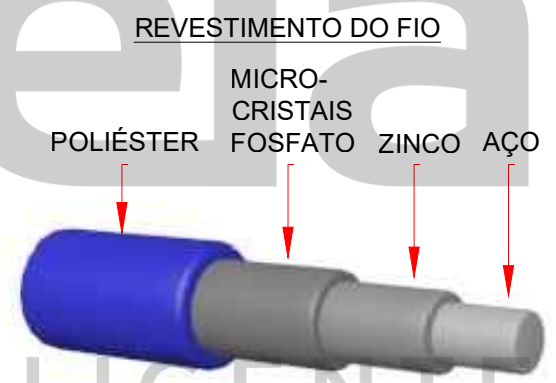

Gradil
Elevação
esc. 1:35

Corte "01.01"
esc. 1:35

Detalhe A
Base Poste
esc. 1:10

Det. B
esc. 1:10

Det. C
esc. 1:10

Det. D
esc. 1:5

REVESTIMENTO DO FIO
POLIÉSTER
MICRO-CRISTAIS
FOSFATO
ZINCO
AÇO

LAGRADI 3D STANDARD				
MALHA	Ø FIO	ALTURAS DE GRADIL	ALTURA DO POSTE	LARGURA DO PAINEL
5 X 20 cm	4,30mm	1,03 m	1,08 m	2,50 m
		1,53 m	1,58 m	
		2,03 m	2,08 m	
		2,43 m	2,48 m	

CORES DISPONÍVEIS

*outras cores sob consulta

NOTA: DIMENSÕES EM MILIMETROS

Lagotela SOLUÇÃO EM CERCAMENTO		www.lagotela.com.br RUA SERTÃOZINHO, 215 - JARDIM DO TREVO, CAMPINAS - SP TEL.: (19) 2511-1025		FOLHA 01/01 FORMATO A3	
MODELO	LAGRADI 3D STANDARD				
TÍTULO	LAGRADI 3D STANDARD BASE PARAFUSADA CONJUNTO ESQUEMATICO E DETALHES				
AUTOR	ESCALA	DATA	REVISÃO	DESENHO Nº	
Catarina Cordeiro Fábio				03.19	

ATENÇÃO:
NENHUMA INFORMAÇÃO CONTEIDA NESTE DESENHO
PODERÁ SER EXPLORADA, COPIADA OU TRANSMITIDA
A TERCEIROS SEM A DEVIDA AUTORIZAÇÃO DA
LAGOTELA EIRELI - EPP / LEI Nº 9610/98

LAGOTELA
CERCAMENTO INTELIGENTE