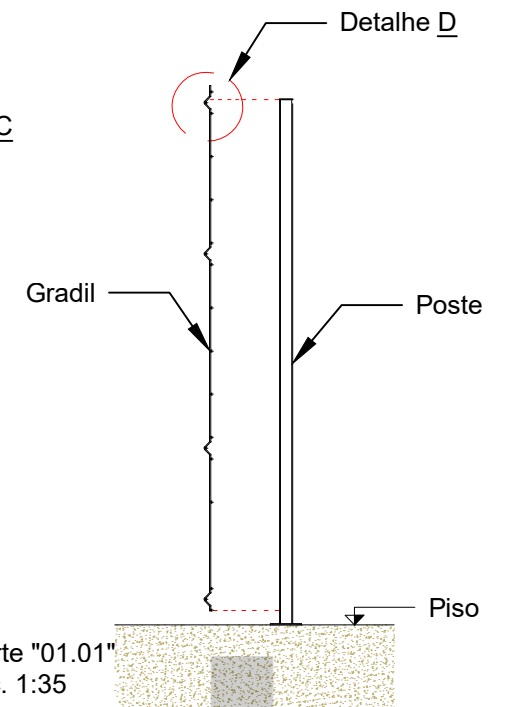

Corte "01.01"
esc. 1:35