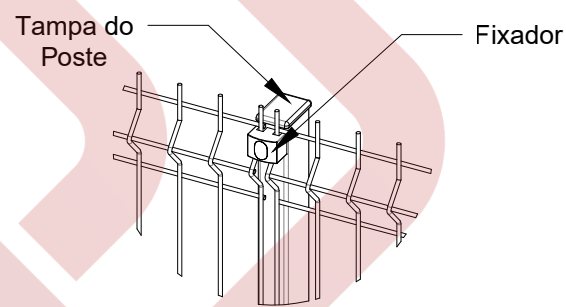

Det. B
esc. 1:10