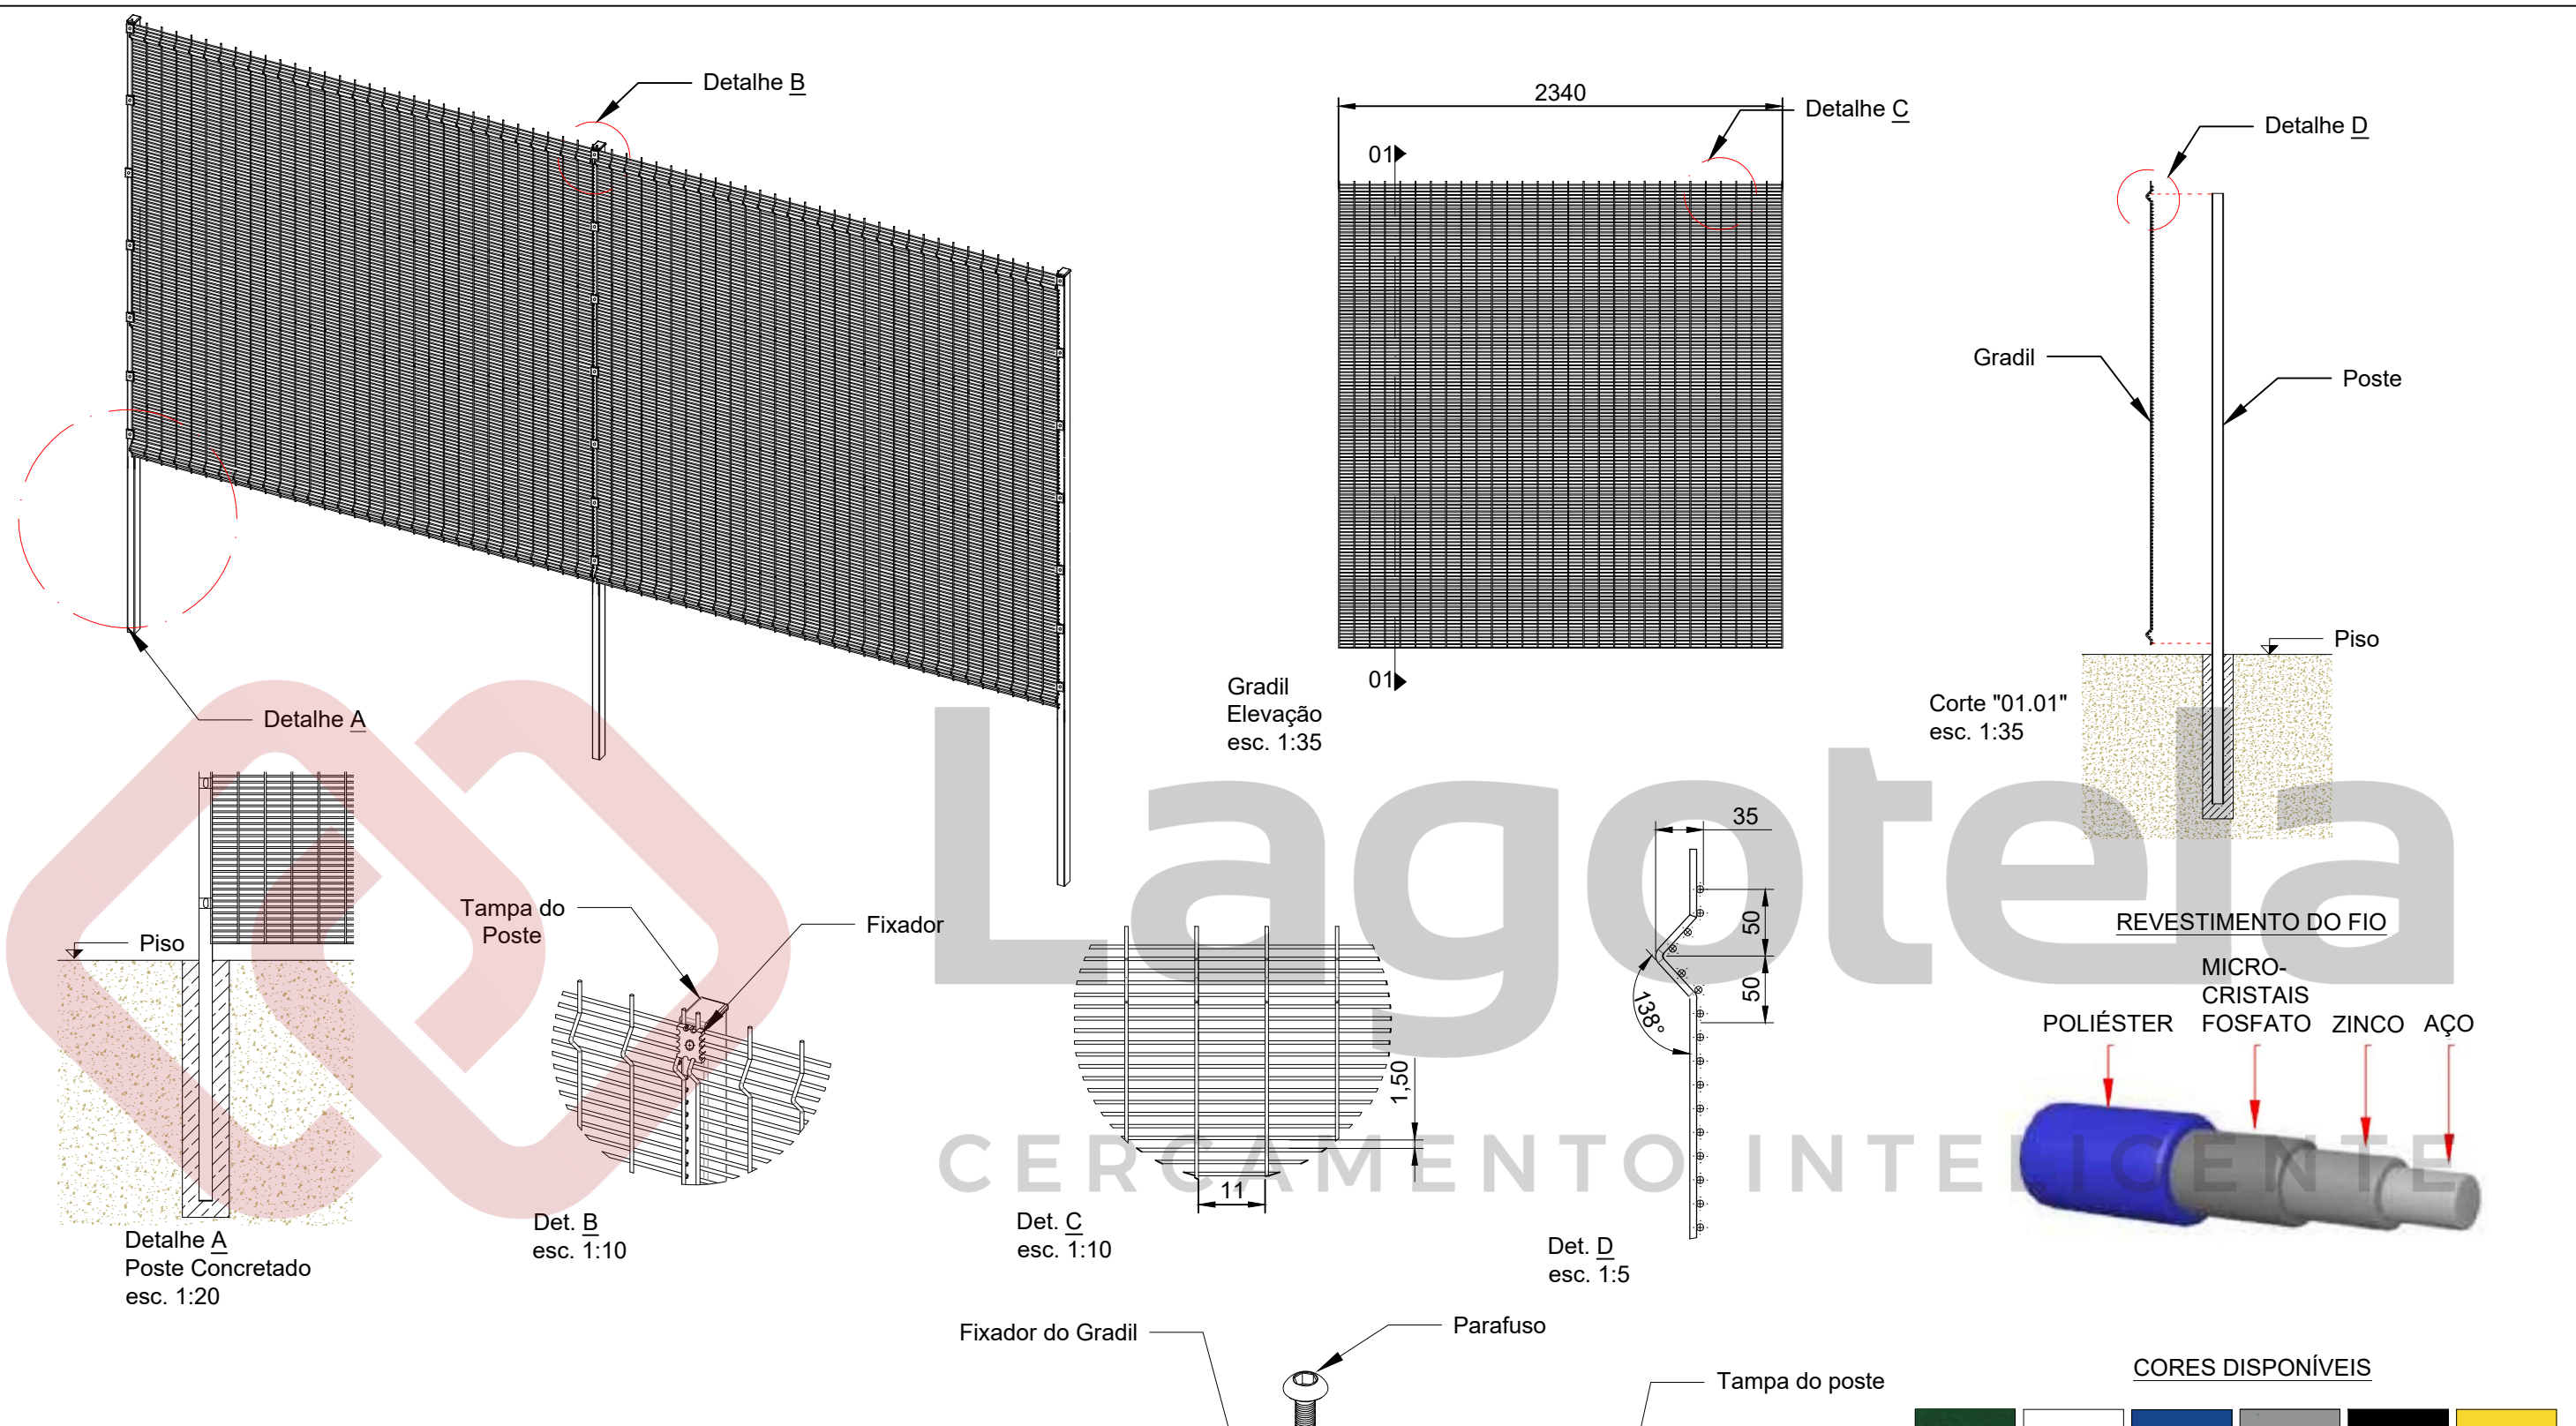

Gradil  
Elevação  
esc. 1:35

Corte "01.01"  
esc. 1:35

LAGRADI 3D SECURITY					
MALHA	Ø FIO	ALTURAS DE GRADIL	ALTURA DO POSTE	ESPESSURA DO POSTE	LARGURA DO PAINEL
11 X 1,5 cm	4,30mm	2,00 m	2,02m	2,30 mm	2,34 m
		2,50 m	2,52 m	2,30 mm	
		3,00 m	3,02m	2,70 mm	

CORES DISPONÍVEIS

\*outras cores sob consulta

NOTA: DIMENSÕES EM MILIMETROS

		www.lagotela.com.br		FOLHA	
SOLUÇÃO EM CERCAMENTO		RUA SERTÃOZINHO, 215 - JARDIM DO TREVO, CAMPINAS - SP		01/01	
TEL.: (19) 2511-1025		projetos.campinas@lagotela.com.br		FORMATO	
MODELO	LAGRADI 3D SECURITY			07.19	
TÍTULO	LAGRADI 3D SECURITY BASE PARAFUSADA CONJUNTO ESQUEMATICO E DETALHES			A3	
AUTOR	ESCALA	DATA	REVISÃO	DESENHO Nº	
Catárina Cordeiro Fábio				07.19	

ATENÇÃO:  
NENHUMA INFORMAÇÃO CONTIDA NESTE DESENHO  
PODERÁ SER EXPLORADA, COPIADA OU TRANSMITIDA  
A TERCEIROS SEM A DEVIDA AUTORIZAÇÃO DA  
LAGOTELA EIRELI - EPP / LEI Nº 9610/98

LAGRADI 3D SECURITY						
MALHA	Ø FIO	ALTURAS DE GRADIL	ALTURA DO POSTE	ESPESSURA DO POSTE	LARGURA DO PAINEL	DIMENSÃO DO POSTE
11 X 1,5 cm	4,30mm	2,00 m	2,60 m	2,30 mm	2,34 m	60 X 80 mm
		2,50 m	3,20 m	2,30 mm		
		3,00 m	3,70 m	2,70 mm		

**CORES DISPONÍVEIS**

<b>VERDE</b> RAL 6005	<b>BRANCO</b> RAL 9010	<b>AZUL</b> RAL 5005	<b>CINZA</b> RAL 7042	<b>PRETO</b> RAL 9005	<b>AMARELO</b> RAL 1003

\*outras cores sob consulta

NOTA: DIMENSÕES EM MILÍMETROS