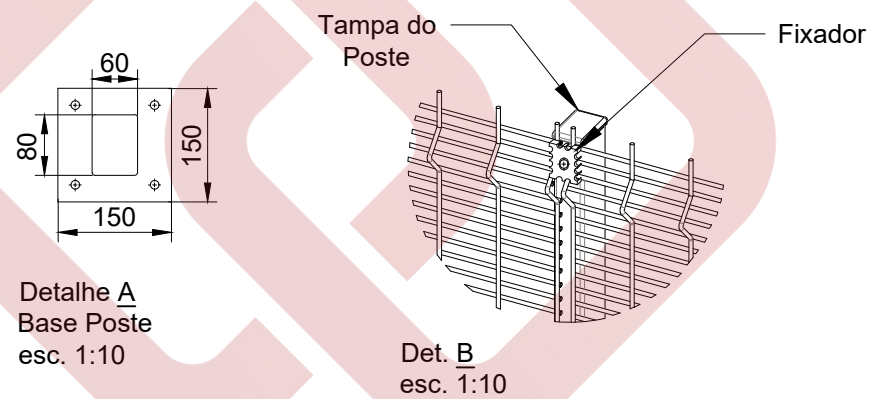

LAGRADI 3D SECURITY					
MALHA	Ø FIO	ALTURAS DE GRADIL	ALTURA DO POSTE	ESPESSURA DO POSTE	LARGURA DO PAINEL
11 X 1,5 cm	4,30mm	2,00 m	2,02m	2,30 mm	2,34 m
		2,50 m	2,52 m	2,30 mm	
		3,00 m	3,02m	2,70 mm