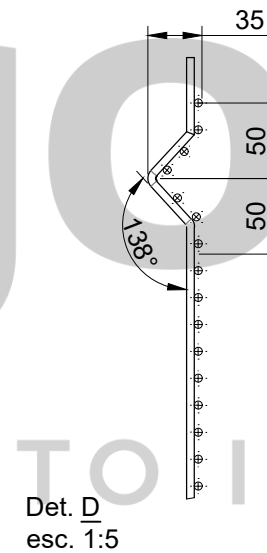

LAGRADI 3D SECURITY					
MALHA	Ø FIO	ALTURAS DE GRADIL	ALTURA DO POSTE	ESPESSURA DO POSTE	LARGURA DO PAINEL
11 X 1,5 cm	4,30mm	2,00 m	2,02m	2,30 mm	2,34 m
		2,50 m	2,52 m	2,30 mm	
		3,00 m	3,02m	2,70 mm