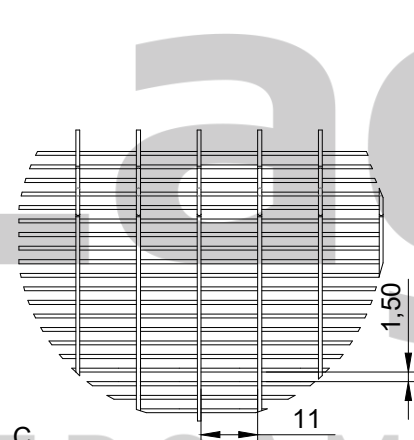

Gradil
Elevação
esc. 1:35

LAGRADI 3D SECURITY					
MALHA	Ø FIO	ALTURAS DE GRADIL	ALTURA DO POSTE	ESPESSURA DO POSTE	LARGURA DO PAINEL
11 X 1,5 cm	4,30mm	2,00 m	2,02m	2,30 mm	2,34 m
		2,50 m	2,52 m	2,30 mm	
		3,00 m	3,02m	2,70 mm