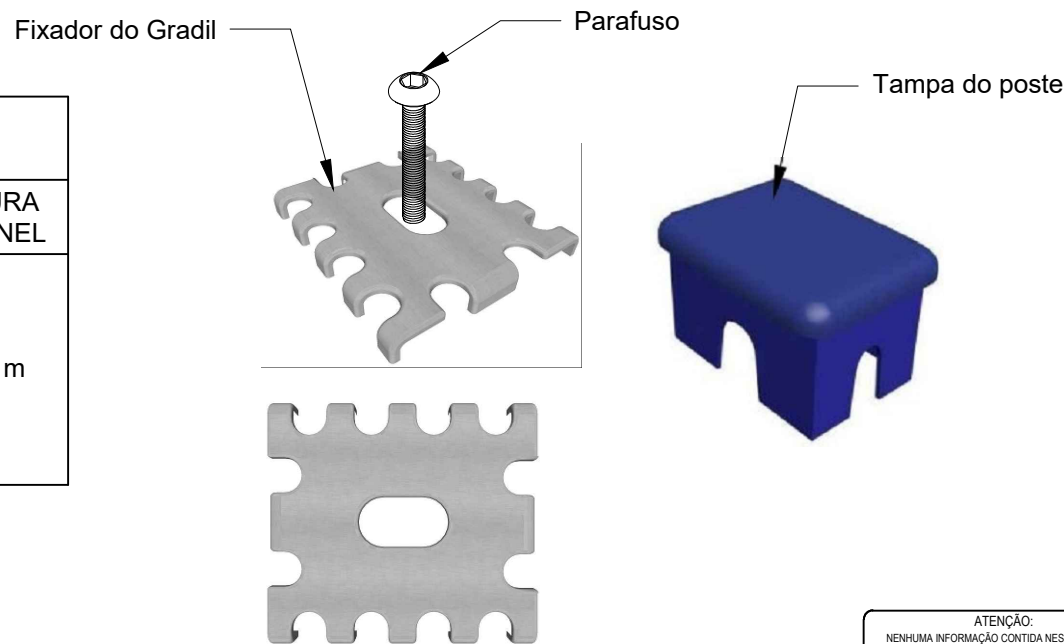

LAGRADI 3D SECURITY					
MALHA	Ø FIO	ALTURAS DE GRADIL	ALTURA DO POSTE	ESPESSURA DO POSTE	LARGURA DO PAINEL
11 X 1,5 cm	4,30mm	2,00 m	2,02m	2,30 mm	2,34 m
		2,50 m	2,52 m	2,30 mm	
		3,00 m	3,02m	2,70 mm