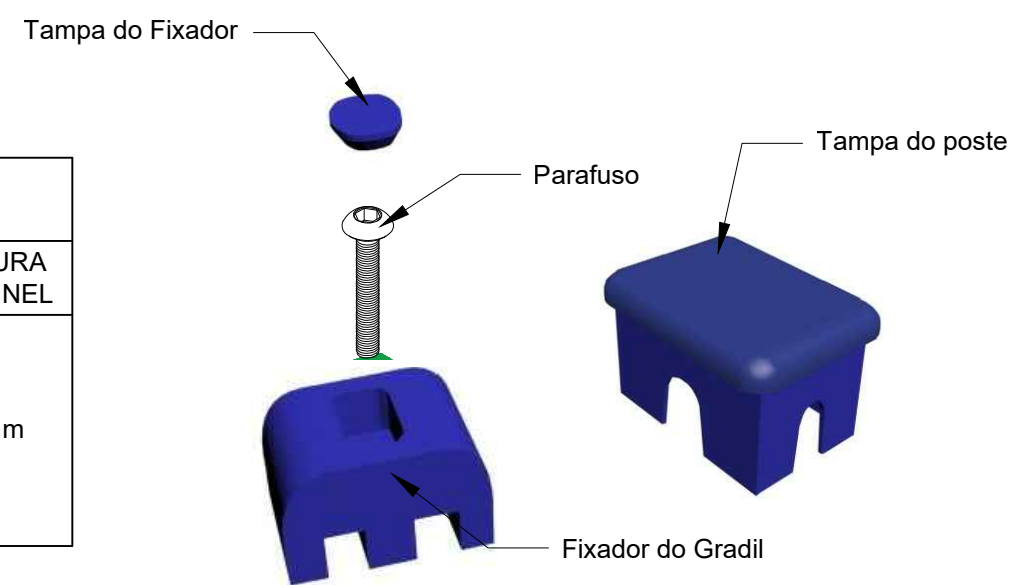

Detalhe A
Base Poste
esc. 1:10

Det. B
esc. 1:10

Det. C
esc. 1:10

Det. D
esc. 1:5

Corte "01.01"
esc. 1:35

LAGOTELA
CERCAMENTO INTELIGENTE

LAGRADI 3D ECO				
MALHA	Ø FIO	ALTURAS DE GRADIL	ALTURA DO POSTE	LARGURA DO PAINEL
7,5 X 20 cm	4,30mm	1,03 m	1,08 m	2,50 m
		1,53 m	1,58 m	
		2,03 m	2,08 m	

CORES DISPONÍVEIS

*outras cores sob consulta

NOTA: DIMENSÕES EM MILIMETROS

		www.lagotela.com.br		RUA SERTÃOZINHO, 215 - JARDIM DO TREVO, CAMPINAS - SP TEL.: (19) 2511-1025	
MODELO	LAGRADI 3D ECO			FOLHA	
TÍTULO	LAGRADI 3D ECO BASE PARAFUSADA CONJUNTO ESQUEMATICO E DETALHES			01/01	
AUTOR	ESCALA	DATA	REVISÃO	DESENHO Nº	FORMATO
Catarina Cordeiro Fábio				05.19	A3

ATENÇÃO:
NENHUMA INFORMAÇÃO CONTIDA NESTE DESENHO
PODERÁ SER EXPLORADA, COPIADA OU TRANSMITIDA
A TERCEIROS SEM A DEVIDA AUTORIZAÇÃO DA
LAGOTELA EIRELI - EPP / LEI Nº 9610/98

LAGRADI 3D ECO				
MALHA	Ø FIO	ALTURAS DE GRADIL	ALTURA DO POSTE	LARGURA DO PAINEL
7,5 X 20 cm	4,30mm	1,03 m	1,50 m	2,50 m
		1,53 m	2,00 m	
		2,03 m	2,60 m	

CORES DISPONÍVEIS

*outras cores sob consulta

NOTA: DIMENSÕES EM MILIMETROS

		www.lagotela.com.br		RUA SERTÃOZINHO, 215 - JARDIM DO TREVO, CAMPINAS - SP TEL.: (19) 2511-1025	
MODELO	LAGRADI 3D ECO			FOLHA	
TÍTULO	LAGRADI 3D ECO POSTE CONCRETADO CONJUNTO ESQUEMATICO E DETALHES			01/01	
AUTOR	ESCALA	DATA	REVISÃO	DESENHO Nº	FORMATO
Catarina Cordeiro Fábio				06.19	A3