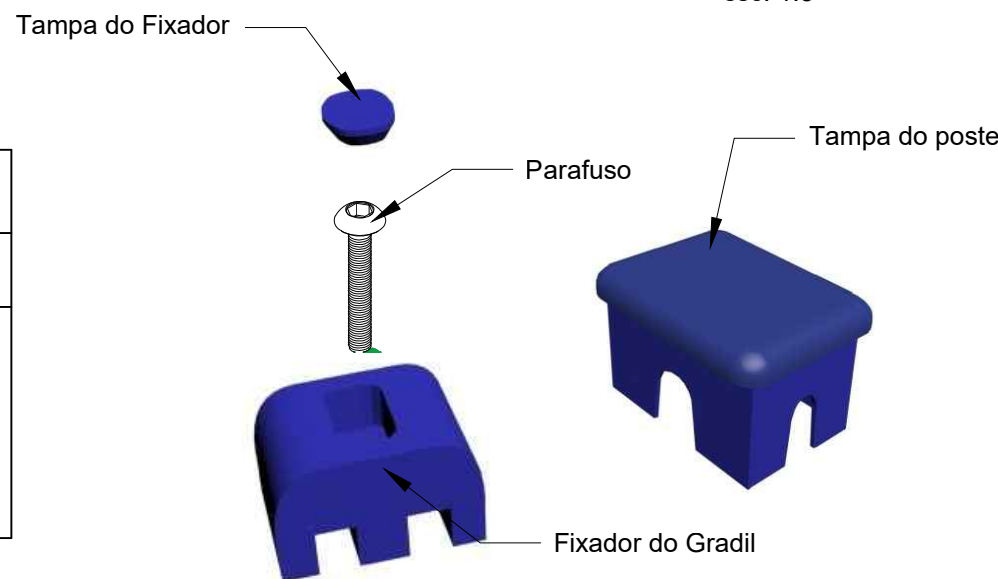

Detalhe A
Base Poste
esc. 1:10

Det. B
esc. 1:10

Det. C
esc. 1:10

Det. D
esc. 1:5

Corte "01.01"
esc. 1:35

LAGOTELA
CERCAMENTO INTELIGENTE

LAGRADI 3D ECO				
MALHA	Ø FIO	ALTURAS DE GRADIL	ALTURA DO POSTE	LARGURA DO PAINEL
7,5 X 20 cm	4,30mm	1,03 m	1,08 m	2,50 m
		1,53 m	1,58 m	
		2,03 m	2,08 m	

CORES DISPONÍVEIS

*outras cores sob consulta

NOTA: DIMENSÕES EM MILIMETROS

		www.lagotela.com.br		RUA SERTÃOZINHO, 215 - JARDIM DO TREVO, CAMPINAS - SP TEL.: (19) 2511-1025	
MODELO	LAGRADI 3D ECO			FOLHA	
TÍTULO	LAGRADI 3D ECO BASE PARAFUSADA CONJUNTO ESQUEMATICO E DETALHES			01/01	
AUTOR	ESCALA	DATA	REVISÃO	DESENHO Nº	FORMATO
Catarina Cordeiro Fábio				05.19	A3

ATENÇÃO:
NENHUMA INFORMAÇÃO CONTIDA NESTE DESENHO
PODERÁ SER EXPLORADA, COPIADA OU TRANSMITIDA
A TERCEIROS SEM A DEVIDA AUTORIZAÇÃO DA
LAGOTELA EIRELI - EPP / LEI Nº 9610/98

LAGRADI 3D ECO				
MALHA	Ø FIO	ALTURAS DE GRADIL	ALTURA DO POSTE	LARGURA DO PAINEL
7,5 X 20 cm	4,30mm	1,03 m	1,50 m	2,50 m
		1,53 m	2,00 m	
		2,03 m	2,60 m	

CORES DISPONÍVEIS

*outras cores sob consulta

NOTA: DIMENSÕES EM MILIMETROS

		www.lagotela.com.br		RUA SERTÃOZINHO, 215 - JARDIM DO TREVO, CAMPINAS - SP TEL.: (19) 2511-1025	
MODELO	LAGRADI 3D ECO			FOLHA	
TÍTULO	LAGRADI 3D ECO POSTE CONCRETADO CONJUNTO ESQUEMATICO E DETALHES			01/01	
AUTOR	ESCALA	DATA	REVISÃO	DESENHO Nº	FORMATO
Catarina Cordeiro Fábio				06.19	A3