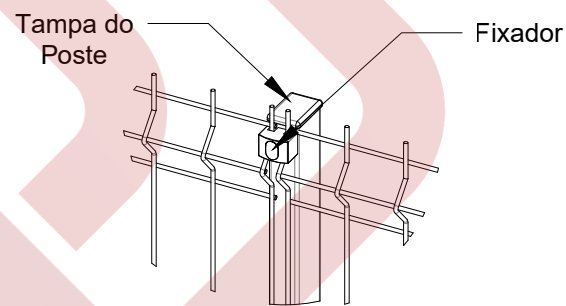

Detalhe A
Base Poste
esc. 1:10

Det. B
esc. 1:10

Det. C
esc. 1:10

Det. D
esc. 1:5

Corte "01.01"
esc. 1:35

LAGOTELA
CERCAMENTO INTELIGENTE

LAGRADI 3D ECO				
MALHA	Ø FIO	ALTURAS DE GRADIL	ALTURA DO POSTE	LARGURA DO PAINEL
7,5 X 20 cm	4,30mm	1,03 m	1,08 m	2,50 m
		1,53 m	1,58 m	
		2,03 m	2,08 m	

ATENÇÃO:
NENHUMA INFORMAÇÃO CONTIDA NESTE DESENHO
PODERÁ SER EXPLORADA, COPIADA OU TRANSMITIDA
A TERCEIROS SEM A DEVIDA AUTORIZAÇÃO DA
LAGOTELA EIRELI - EPP / LEI Nº 9610/98

LAGRADI 3D ECO				
MALHA	Ø FIO	ALTURAS DE GRADIL	ALTURA DO POSTE	LARGURA DO PAINEL
7,5 X 20 cm	4,30mm	1,03 m	1,50 m	2,50 m
		1,53 m	2,00 m	
		2,03 m	2,60 m	