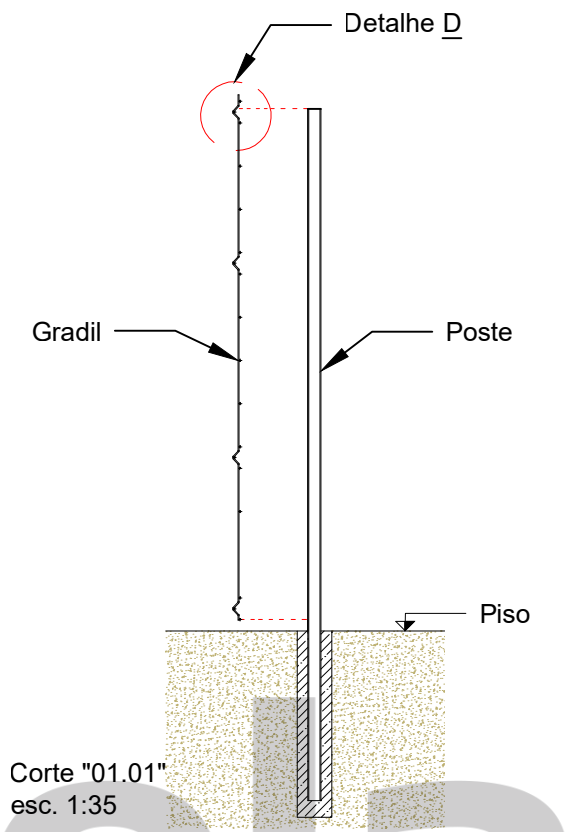

Detalhe A
Base Poste
esc. 1:10

Det. B
esc. 1:10

Det. C
esc. 1:10

Det. D
esc. 1:5

Corte "01.01"
esc. 1:35

LAGOTELA
CERCAMENTO INTELIGENTE

LAGRADI 3D ECO				
MALHA	Ø FIO	ALTURAS DE GRADIL	ALTURA DO POSTE	LARGURA DO PAINEL
7,5 X 20 cm	4,30mm	1,03 m	1,08 m	2,50 m
		1,53 m	1,58 m	
		2,03 m	2,08 m	

CORES DISPONÍVEIS

*outras cores sob consulta

NOTA: DIMENSÕES EM MILIMETROS

		www.lagotela.com.br		RUA SERTÃOZINHO, 215 - JARDIM DO TREVO, CAMPINAS - SP TEL.: (19) 2511-1025	
MODELO	LAGRADI 3D ECO			FOLHA	
TÍTULO	LAGRADI 3D ECO BASE PARAFUSADA CONJUNTO ESQUEMATICO E DETALHES			01/01	
AUTOR	ESCALA	DATA	REVISÃO	DESENHO Nº	FORMATO
Catarina Cordeiro Fábio				05.19	A3

ATENÇÃO:
NENHUMA INFORMAÇÃO CONTIDA NESTE DESENHO
PODERÁ SER EXPLORADA, COPIADA OU TRANSMITIDA
A TERCEIROS SEM A DEVIDA AUTORIZAÇÃO DA
LAGOTELA EIRELI - EPP / LEI Nº 9610/98

LAGRADI 3D ECO				
MALHA	Ø FIO	ALTURAS DE GRADIL	ALTURA DO POSTE	LARGURA DO PAINEL
7,5 X 20 cm	4,30mm	1,03 m	1,50 m	2,50 m
		1,53 m	2,00 m	
		2,03 m	2,60 m	