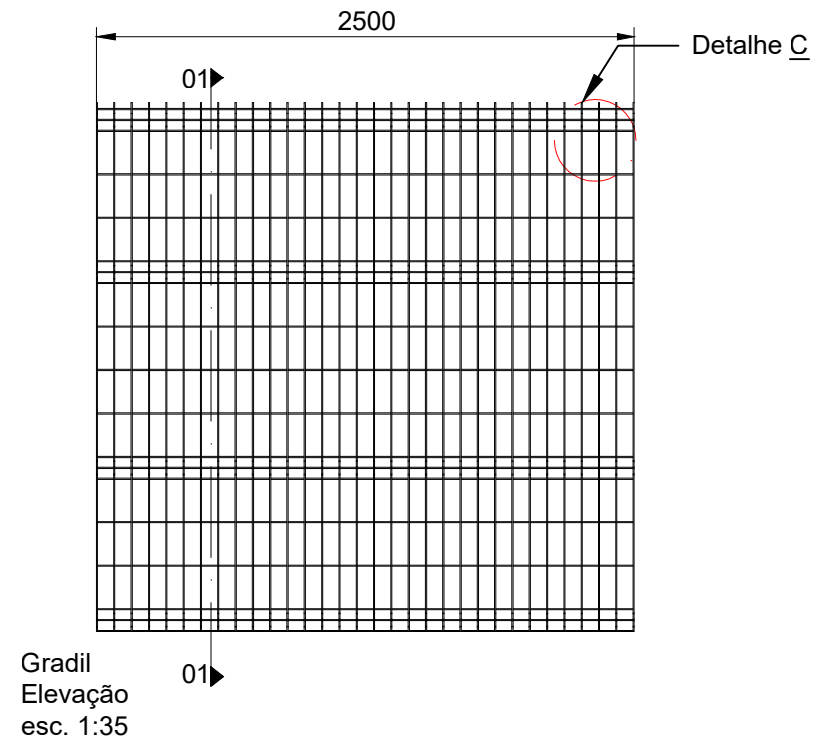

Detalhe A
Base Poste
esc. 1:10

Det. B
esc. 1:10

Det. C
esc. 1:10

Det. D
esc. 1:5

Corte "01.01"
esc. 1:35

LAGOTELA
CERCAMENTO INTELIGENTE

LAGRADI 3D ECO				
MALHA	Ø FIO	ALTURAS DE GRADIL	ALTURA DO POSTE	LARGURA DO PAINEL
7,5 X 20 cm	4,30mm	1,03 m	1,08 m	2,50 m
		1,53 m	1,58 m	
		2,03 m	2,08 m	

CORES DISPONÍVEIS

*outras cores sob consulta

NOTA: DIMENSÕES EM MILIMETROS

		www.lagotela.com.br		RUA SERTÃOZINHO, 215 - JARDIM DO TREVO, CAMPINAS - SP TEL.: (19) 2511-1025	
MODELO	LAGRADI 3D ECO			FOLHA	
TÍTULO	LAGRADI 3D ECO BASE PARAFUSADA CONJUNTO ESQUEMATICO E DETALHES			01/01	
AUTOR	ESCALA	DATA	REVISÃO	DESENHO Nº	FORMATO
Catarina Cordeiro Fábio				05.19	A3

ATENÇÃO:
NENHUMA INFORMAÇÃO CONTIDA NESTE DESENHO
PODERÁ SER EXPLORADA, COPIADA OU TRANSMITIDA
A TERCEIROS SEM A DEVIDA AUTORIZAÇÃO DA
LAGOTELA EIRELI - EPP / LEI Nº 9610/98

LAGRADI 3D ECO				
MALHA	Ø FIO	ALTURAS DE GRADIL	ALTURA DO POSTE	LARGURA DO PAINEL
7,5 X 20 cm	4,30mm	1,03 m	1,50 m	2,50 m
		1,53 m	2,00 m	
		2,03 m	2,60 m	