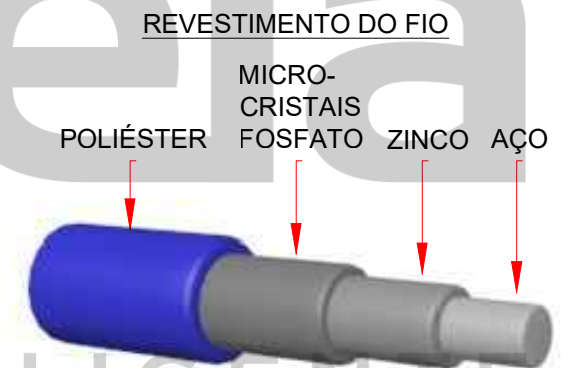

Detalhe A
Base Poste
esc. 1:10

Det. B
esc. 1:10

Det. C
esc. 1:10

Det. D
esc. 1:5

Corte "01.01"
esc. 1:35

LAGOTELA
CERCAMENTO INTELIGENTE

LAGRADI 3D ECO				
MALHA	Ø FIO	ALTURAS DE GRADIL	ALTURA DO POSTE	LARGURA DO PAINEL
7,5 X 20 cm	4,30mm	1,03 m	1,08 m	2,50 m
		1,53 m	1,58 m	
		2,03 m	2,08 m	

CORES DISPONÍVEIS

*outras cores sob consulta

NOTA: DIMENSÕES EM MILIMETROS

		www.lagotela.com.br		RUA SERTÃOZINHO, 215 - JARDIM DO TREVO, CAMPINAS - SP TEL.: (19) 2511-1025	
MODELO	LAGRADI 3D ECO			FOLHA	
TÍTULO	LAGRADI 3D ECO BASE PARAFUSADA CONJUNTO ESQUEMATICO E DETALHES			01/01	
AUTOR	ESCALA	DATA	REVISÃO	DESENHO Nº	FORMATO
Catarina Cordeiro Fábio				05.19	A3

ATENÇÃO:
NENHUMA INFORMAÇÃO CONTIDA NESTE DESENHO
PODERÁ SER EXPLORADA, COPIADA OU TRANSMITIDA
A TERCEIROS SEM A DEVIDA AUTORIZAÇÃO DA
LAGOTELA EIRELI - EPP / LEI Nº 9610/98

LAGRADI 3D ECO				
MALHA	Ø FIO	ALTURAS DE GRADIL	ALTURA DO POSTE	LARGURA DO PAINEL
7,5 X 20 cm	4,30mm	1,03 m	1,50 m	2,50 m
		1,53 m	2,00 m	
		2,03 m	2,60 m	