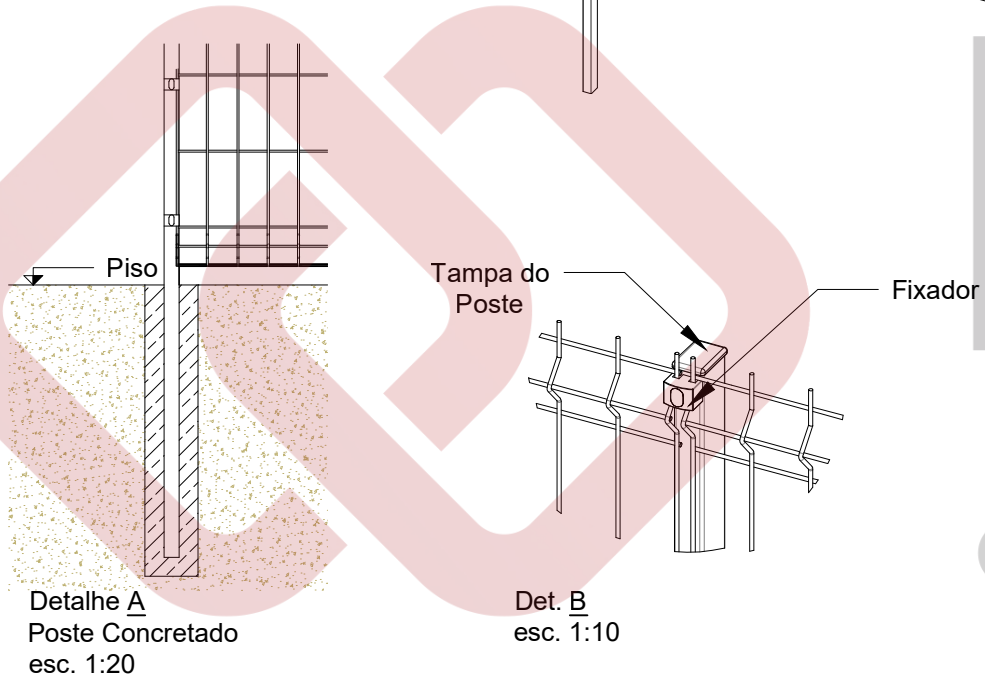

Detalhe A
Base Poste
esc. 1:10

Det. B
esc. 1:10

Det. C
esc. 1:10

Det. D
esc. 1:5

Corte "01.01"
esc. 1:35

LAGOTELA
CERCAMENTO INTELIGENTE

LAGRADI 3D ECO				
MALHA	Ø FIO	ALTURAS DE GRADIL	ALTURA DO POSTE	LARGURA DO PAINEL
7,5 X 20 cm	4,30mm	1,03 m	1,08 m	2,50 m
		1,53 m	1,58 m	
		2,03 m	2,08 m	

CORES DISPONÍVEIS

*outras cores sob consulta

NOTA: DIMENSÕES EM MILIMETROS

		www.lagotela.com.br		RUA SERTÃOZINHO, 215 - JARDIM DO TREVO, CAMPINAS - SP TEL.: (19) 2511-1025	
MODELO	LAGRADI 3D ECO			FOLHA	
TÍTULO	LAGRADI 3D ECO BASE PARAFUSADA CONJUNTO ESQUEMATICO E DETALHES			01/01	
AUTOR	ESCALA	DATA	REVISÃO	DESENHO Nº	FORMATO
Catarina Cordeiro Fábio				05.19	A3

ATENÇÃO:
NENHUMA INFORMAÇÃO CONTIDA NESTE DESENHO
PODERÁ SER EXPLORADA, COPIADA OU TRANSMITIDA
A TERCEIROS SEM A DEVIDA AUTORIZAÇÃO DA
LAGOTELA EIRELI - EPP / LEI Nº 9610/98

LAGRADI 3D ECO				
MALHA	Ø FIO	ALTURAS DE GRADIL	ALTURA DO POSTE	LARGURA DO PAINEL
7,5 X 20 cm	4,30mm	1,03 m	1,50 m	2,50 m
		1,53 m	2,00 m	
		2,03 m	2,60 m	

CORES DISPONÍVEIS

*outras cores sob consulta

NOTA: DIMENSÕES EM MILIMETROS

		www.lagotela.com.br		RUA SERTÃOZINHO, 215 - JARDIM DO TREVO, CAMPINAS - SP TEL.: (19) 2511-1025	
MODELO	LAGRADI 3D ECO			FOLHA	
TÍTULO	LAGRADI 3D ECO POSTE CONCRETADO CONJUNTO ESQUEMATICO E DETALHES			01/01	
AUTOR	ESCALA	DATA	REVISÃO	DESENHO Nº	FORMATO
Catarina Cordeiro Fábio				06.19	A3