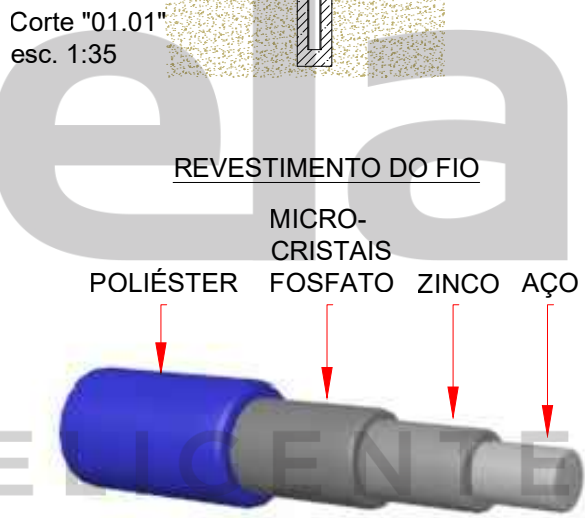

Detalhe A
Base Poste
esc. 1:10

Det. B
esc. 1:10

Det. C
esc. 1:10

Det. D
esc. 1:5

Corte "01.01"
esc. 1:35

LAGOTELA
CERCAMENTO INTELIGENTE

LAGRADI 3D ECO				
MALHA	Ø FIO	ALTURAS DE GRADIL	ALTURA DO POSTE	LARGURA DO PAINEL
7,5 X 20 cm	4,30mm	1,03 m	1,08 m	2,50 m
		1,53 m	1,58 m	
		2,03 m	2,08 m	

CORES DISPONÍVEIS

*outras cores sob consulta

NOTA: DIMENSÕES EM MILIMETROS

		www.lagotela.com.br		RUA SERTÃOZINHO, 215 - JARDIM DO TREVO, CAMPINAS - SP TEL.: (19) 2511-1025	
MODELO	LAGRADI 3D ECO			FOLHA	
TÍTULO	LAGRADI 3D ECO BASE PARAFUSADA CONJUNTO ESQUEMATICO E DETALHES			01/01	
AUTOR	ESCALA	DATA	REVISÃO	DESENHO Nº	FORMATO
Catarina Cordeiro Fábio				05.19	A3

ATENÇÃO:
NENHUMA INFORMAÇÃO CONTIDA NESTE DESENHO
PODERÁ SER EXPLORADA, COPIADA OU TRANSMITIDA
A TERCEIROS SEM A DEVIDA AUTORIZAÇÃO DA
LAGOTELA EIRELI - EPP / LEI Nº 9610/98

LAGRADI 3D ECO				
MALHA	Ø FIO	ALTURAS DE GRADIL	ALTURA DO POSTE	LARGURA DO PAINEL
7,5 X 20 cm	4,30mm	1,03 m	1,50 m	2,50 m
		1,53 m	2,00 m	
		2,03 m	2,60 m	