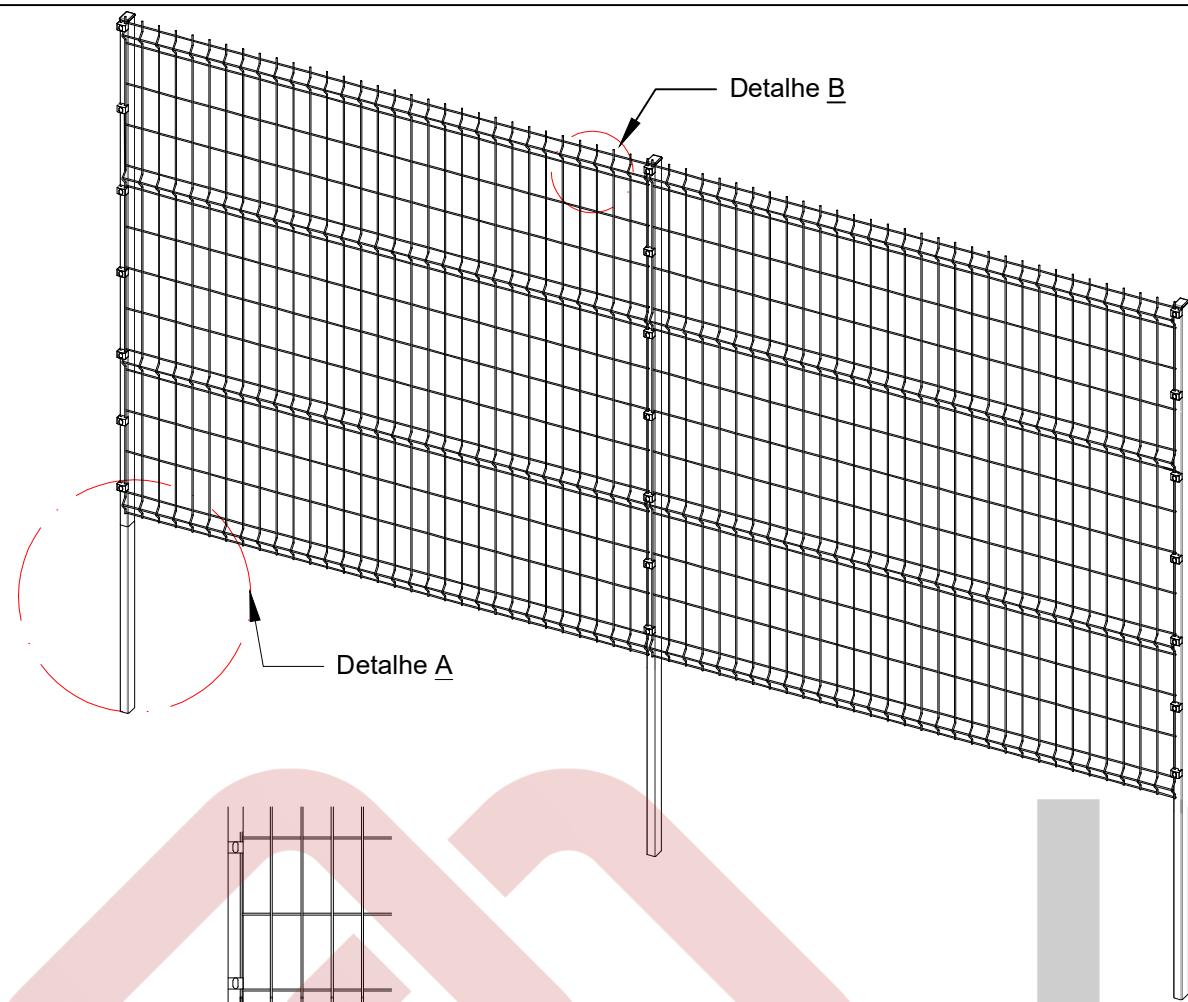

Detalhe A
Base Poste
esc. 1:10

Det. B
esc. 1:10

Det. C
esc. 1:10

Det. D
esc. 1:5

Corte "01.01"
esc. 1:35

LAGOTELA
CERCAMENTO INTELIGENTE

LAGRADI 3D ECO				
MALHA	Ø FIO	ALTURAS DE GRADIL	ALTURA DO POSTE	LARGURA DO PAINEL
7,5 X 20 cm	4,30mm	1,03 m	1,08 m	2,50 m
		1,53 m	1,58 m	
		2,03 m	2,08 m	

CORES DISPONÍVEIS

*outras cores sob consulta

NOTA: DIMENSÕES EM MILIMETROS

		www.lagotela.com.br		RUA SERTÃOZINHO, 215 - JARDIM DO TREVO, CAMPINAS - SP TEL.: (19) 2511-1025	
MODELO	LAGRADI 3D ECO			FOLHA	
TÍTULO	LAGRADI 3D ECO BASE PARAFUSADA CONJUNTO ESQUEMATICO E DETALHES			01/01	
AUTOR	ESCALA	DATA	REVISÃO	DESENHO Nº	FORMATO
Catarina Cordeiro Fábio				05.19	A3

ATENÇÃO:
NENHUMA INFORMAÇÃO CONTIDA NESTE DESENHO
PODERÁ SER EXPLORADA, COPIADA OU TRANSMITIDA
A TERCEIROS SEM A DEVIDA AUTORIZAÇÃO DA
LAGOTELA EIRELI - EPP / LEI Nº 9610/98

LAGRADI 3D ECO				
MALHA	Ø FIO	ALTURAS DE GRADIL	ALTURA DO POSTE	LARGURA DO PAINEL
7,5 X 20 cm	4,30mm	1,03 m	1,50 m	2,50 m
		1,53 m	2,00 m	
		2,03 m	2,60 m	

CORES DISPONÍVEIS

*outras cores sob consulta

NOTA: DIMENSÕES EM MILIMETROS

		www.lagotela.com.br		RUA SERTÃOZINHO, 215 - JARDIM DO TREVO, CAMPINAS - SP TEL.: (19) 2511-1025	
MODELO	LAGRADI 3D ECO			FOLHA	
TÍTULO	LAGRADI 3D ECO POSTE CONCRETADO CONJUNTO ESQUEMATICO E DETALHES			01/01	
AUTOR	ESCALA	DATA	REVISÃO	DESENHO Nº	FORMATO
Catarina Cordeiro Fábio				06.19	A3