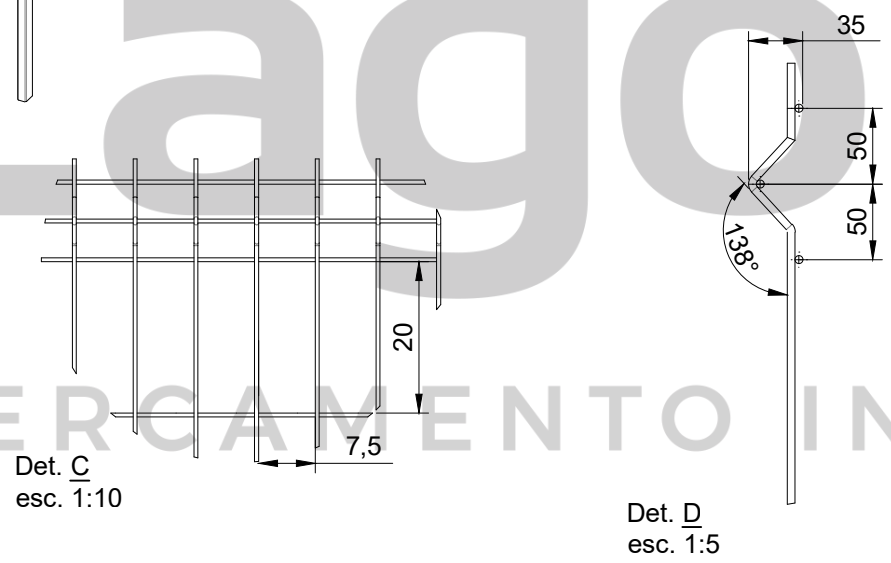

Detalhe A
Base Poste
esc. 1:10

Det. B
esc. 1:10

Det. C
esc. 1:10

Det. D
esc. 1:5

Corte "01.01"
esc. 1:35

LAGOTELA
CERCAMENTO INTELIGENTE

LAGRADI 3D ECO				
MALHA	Ø FIO	ALTURAS DE GRADIL	ALTURA DO POSTE	LARGURA DO PAINEL
7,5 X 20 cm	4,30mm	1,03 m	1,08 m	2,50 m
		1,53 m	1,58 m	
		2,03 m	2,08 m	

CORES DISPONÍVEIS

*outras cores sob consulta

NOTA: DIMENSÕES EM MILIMETROS

		www.lagotela.com.br		RUA SERTÃOZINHO, 215 - JARDIM DO TREVO, CAMPINAS - SP TEL.: (19) 2511-1025	
MODELO	LAGRADI 3D ECO			FOLHA	
TÍTULO	LAGRADI 3D ECO BASE PARAFUSADA CONJUNTO ESQUEMATICO E DETALHES			01/01	
AUTOR	ESCALA	DATA	REVISÃO	DESENHO Nº	FORMATO
Catarina Cordeiro Fábio				05.19	A3

ATENÇÃO:
NENHUMA INFORMAÇÃO CONTIDA NESTE DESENHO
PODERÁ SER EXPLORADA, COPIADA OU TRANSMITIDA
A TERCEIROS SEM A DEVIDA AUTORIZAÇÃO DA
LAGOTELA EIRELI - EPP / LEI Nº 9610/98

LAGRADI 3D ECO				
MALHA	Ø FIO	ALTURAS DE GRADIL	ALTURA DO POSTE	LARGURA DO PAINEL
7,5 X 20 cm	4,30mm	1,03 m	1,50 m	2,50 m
		1,53 m	2,00 m	
		2,03 m	2,60 m	

CORES DISPONÍVEIS

*outras cores sob consulta

NOTA: DIMENSÕES EM MILIMETROS

		www.lagotela.com.br		RUA SERTÃOZINHO, 215 - JARDIM DO TREVO, CAMPINAS - SP TEL.: (19) 2511-1025	
MODELO	LAGRADI 3D ECO			FOLHA	
TÍTULO	LAGRADI 3D ECO POSTE CONCRETADO CONJUNTO ESQUEMATICO E DETALHES			01/01	
AUTOR	ESCALA	DATA	REVISÃO	DESENHO Nº	FORMATO
Catarina Cordeiro Fábio				06.19	A3