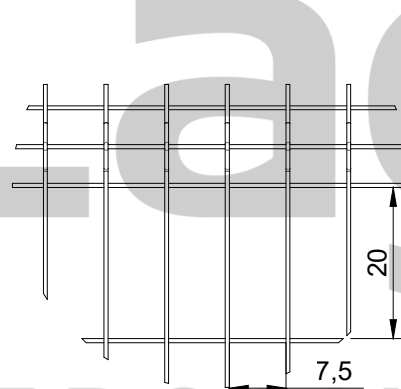

Detalhe A
Base Poste
esc. 1:10

Det. B
esc. 1:10

Det. C
esc. 1:10

Det. D
esc. 1:5

Corte "01.01"
esc. 1:35

LAGOTELA
CERCAMENTO INTELIGENTE

LAGRADI 3D ECO				
MALHA	Ø FIO	ALTURAS DE GRADIL	ALTURA DO POSTE	LARGURA DO PAINEL
7,5 X 20 cm	4,30mm	1,03 m	1,08 m	2,50 m
		1,53 m	1,58 m	
		2,03 m	2,08 m	

CORES DISPONÍVEIS

*outras cores sob consulta

NOTA: DIMENSÕES EM MILIMETROS

		www.lagotela.com.br		RUA SERTÃOZINHO, 215 - JARDIM DO TREVO, CAMPINAS - SP TEL.: (19) 2511-1025	
MODELO	LAGRADI 3D ECO			FOLHA	
TÍTULO	LAGRADI 3D ECO BASE PARAFUSADA CONJUNTO ESQUEMATICO E DETALHES			01/01	
AUTOR	ESCALA	DATA	REVISÃO	DESENHO Nº	FORMATO
Catarina Cordeiro Fábio				05.19	A3

ATENÇÃO:
NENHUMA INFORMAÇÃO CONTIDA NESTE DESENHO
PODERÁ SER EXPLORADA, COPIADA OU TRANSMITIDA
A TERCEIROS SEM A DEVIDA AUTORIZAÇÃO DA
LAGOTELA EIRELI - EPP / LEI Nº 9610/98

LAGRADI 3D ECO				
MALHA	Ø FIO	ALTURAS DE GRADIL	ALTURA DO POSTE	LARGURA DO PAINEL
7,5 X 20 cm	4,30mm	1,03 m	1,50 m	2,50 m
		1,53 m	2,00 m	
		2,03 m	2,60 m	

CORES DISPONÍVEIS

*outras cores sob consulta

NOTA: DIMENSÕES EM MILIMETROS

		www.lagotela.com.br		RUA SERTÃOZINHO, 215 - JARDIM DO TREVO, CAMPINAS - SP TEL.: (19) 2511-1025	
MODELO	LAGRADI 3D ECO			FOLHA	
TÍTULO	LAGRADI 3D ECO POSTE CONCRETADO CONJUNTO ESQUEMATICO E DETALHES			01/01	
AUTOR	ESCALA	DATA	REVISÃO	DESENHO Nº	FORMATO
Catarina Cordeiro Fábio				06.19	A3